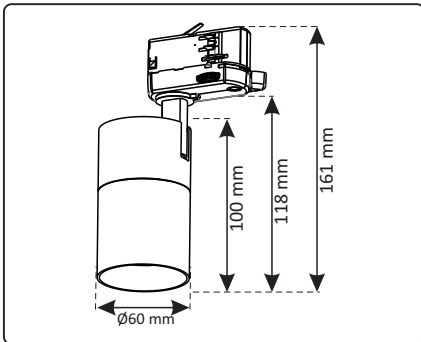

# Mimi 3-fas GU10

Med Global Trac adapter

E7403629, E7403630